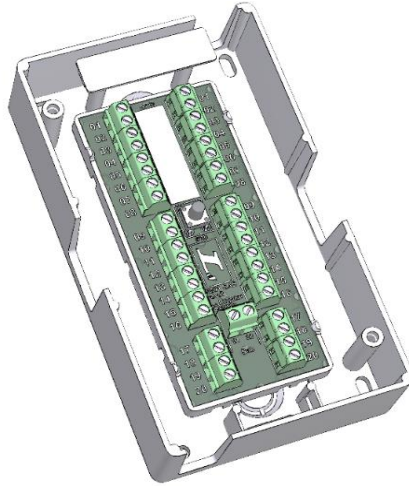

230101 - Kopplingsbox 1xL - 1x20-pol bred Skruv 1mm² Sabotage

E5010108, Plastkapsling för 1xL Plint/kort, vit. Bestyckad med kopplingsplint 20-pol till 20-pol genomgående koppling. Anslutning via skruvplint upp till 1mm² med trådsydd av hisstyp. Märkning 01-20. Försedd med sabotageskydd (brytande) på egen utgång. Möjlighet till kabelgång på alla sidor samt i botten. Synligt signeringsföster. Material ABS. 70mm x 120mm x 30mm

Illustration

Koppling

Max. ström (per pol): 4A

Max. spänning: 48V

Vikt: 33g

Mått (LxBxH) mm: 120x70x30

Sockettyp: L-fäste

Socketmaterial: ABS

RoHS: Ja, 2011/65/EU

LvD: Ja, 2014/35/EU

CE: Ja

Anslutningar (pol 01-20)

Kabelarea: 0.2-1.0mm²

Plinttyp: Skruv

Verktyg: Spårskruvmejsel
(2.5x0.4mm)

Vanligt användningsområde

Denna typ av kopplingsplint används normalt som spridningsplint alternativt yttre skarv vid 10-pars kablage. Modeller finns med skruv- slits- eller blandad skruv-/slitsplint.