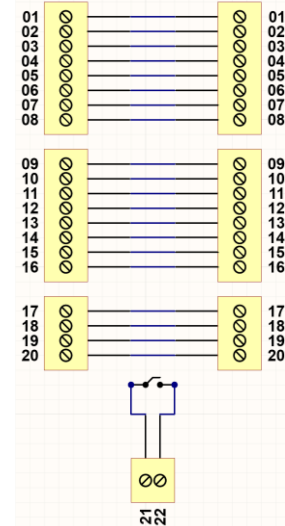

230101 - Kopplingsbox 1xL - 1x20-pol bred Skruv 1mm² Sabotage

E5010108, Plastkapsling för 1xL Plint/kort, vit. Bestyckad med kopplingsplint 20-pol till 20-pol genomgående koppling. Anslutning via skruvplint upp till 1mm² med trådsydd av hisstyp. Märkning 01-20. Försedd med sabotageskydd (brytande) på egen utgång. Möjlighet till kabelgång på alla sidor samt i botten. Synligt signeringsföster. Material ABS. 70mm x 120mm x 30mm

Illustration

Koppling

Max. ström (per pol): 4A

Max. spänning: 48V

Vikt: 33g

Mått (LxBxH) mm: 120x70x30

Sockettyp: L-fäste

Socketmaterial: ABS

RoHS: Ja, 2011/65/EU

LvD: Ja, 2014/35/EU

CE: Ja

Anslutningar (pol 01-20)

Kabelarea: 0.2-1.0mm²

Plinttyp: Skruv

Verktyg: Spårskruvmejsel
(2.5x0.4mm)

Vanligt användningsområde

Denna typ av kopplingsplint används normalt som spridningsplint alternativt yttre skarv vid 10-pars kablage. Modeller finns med skruv- slits- eller blandad skruv-/slitsplint.