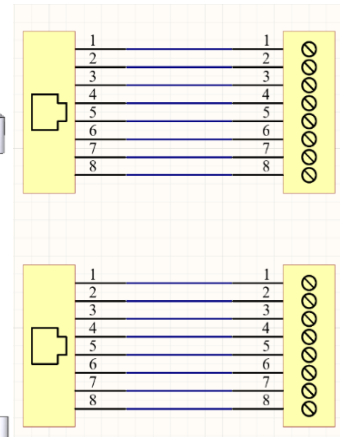

170701 - Skruv 1mm²/RJ45

E5010098, Övergång mellan skruvplint 1²mm och RJ45, totalt 16 poler.
Anslutningar i skruvplint är försett med trådskydd av hisstyp.

Illustration

Koppling

Max. ström (per pol): 1A

Max. spänning: 50V

Vikt: 0,029

Mått (LxBxH) mm: 22x85x17

Sockettyp: L-fäste

Socketmaterial: PC/ABS

RoHS: Ja, 2011/65/EU

LvD: Ja, 2014/35/EU

CE: Ja

Anslutningar (pol 01-08)