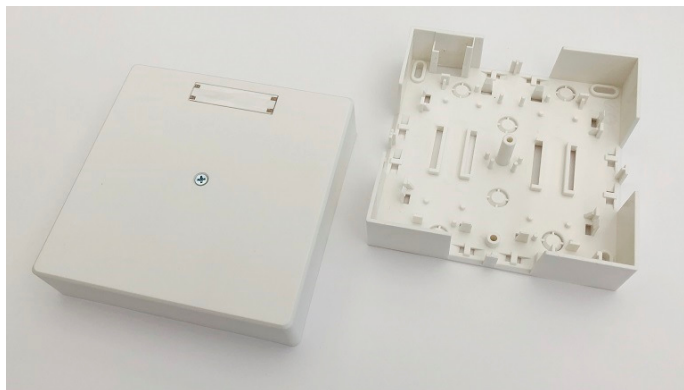

Informationen i detta dokument får fritt användas som anläggningsdokument och i försäljningssyfte av våra återförsäljare. Annan spridning är inte tillåten.
Copyright Linjator AB.

| | |
|------------------|--------------------|
| Artikelnr | 120140 |
| E-nummer | 5010430 |
| Benämning | Box tom 2 modul XL |
| Färg | Vit |
| Mått (mm) | 130x130x30 |
| Vikt (kg) | 0,115 |
| Material | ABS |

RoHS

Tom box med fäste för 2xLModul och signeringshållare. Snäppfästen för kretskort, sabotagekontakt för lock och brytskydd (260000). Försedd med jordskruv och fästen för buntband.

Sabotagebrytare för lock