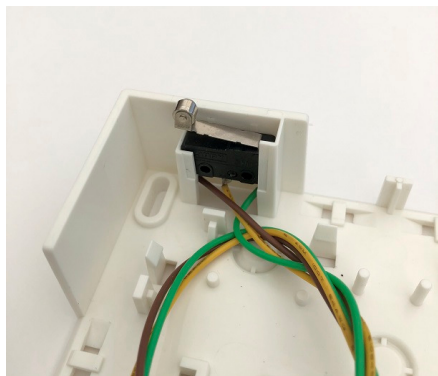

Informationen i detta dokument får fritt användas som anläggningsdokument och i försäljningssyfte av våra återförsäljare. Annan spridning är inte tillåten.
Copyright Linjator AB.

| | |
|------------------|--------------------|
| Artikelnr | 120140 |
| E-nummer | 5010430 |
| Benämning | Box tom 2 modul XL |
| Färg | Vit |
| Mått (mm) | 130x130x30 |
| Vikt (kg) | 0,115 |
| Material | ABS |

RoHS

Tom box med fäste för 2xLModul och signeringshållare. Snäppfästen för kretskort, sabotagekontakt för lock och brytskydd (260000). Försedd med jordskruv och fästen för buntband.

Sabotagebrytare för lock