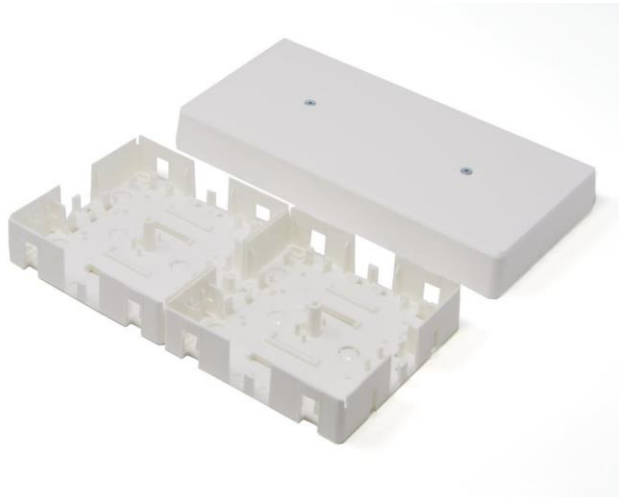

120103 – Plastkapsling 4xL Fäste

E5010199 Plastkapsling för 4xL modul, vit. Möjlighet till kabelingång på alla sidor samt i botten. Material ABS. Plats för sabotageswitch 260000 mot lock.

Illustration

Mått 120mm x 235mm x 30mm

Vikt: 29g

CE: Ja

Material ABS