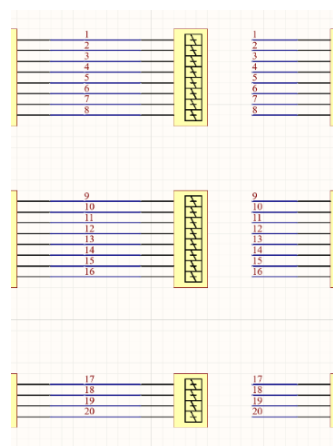

110810 - Avgrening 20-pol bred LSA/LSA/Skruv 1mm²

E5010187, Delning av matarledning/signalledning över 20 poler (T-kontakt). Anslutning via 2xLSA plint samt skruvplint 1mm² med trådsudd av hisstyp. Märkning 1-20

Illustration

Koppling

Max. ström (per pol): 5A

Max. spänning: 50V

Vikt: 0,029

Mått (LxBxH) mm: 40x89x17

Sockettyp: L-fäste

Socketmaterial: ABS