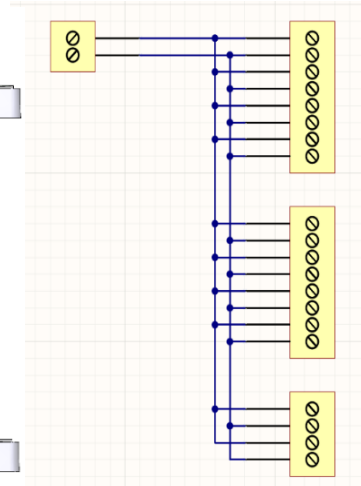

## 110802 - Buss 1-10 bred Skruv 2.5mm<sup>2</sup>/1mm<sup>2</sup>

E5010302, Buss koppling 1 par in till 10 par ut. Inkommande anslutning via skruvplint 2.5mm<sup>2</sup> och utgående skruvplint 1mm<sup>2</sup> med trådskydd av hisstyp. Används för t.ex. fördelning av spänning, signal eller kommunikation.

### Illustration

### Koppling

**Max. ström (per pol):** 6A

**Max. spänning:** 50V

**Vikt:** 0,029

**Mått (LxBxH) mm:** 40x89x20

**Sockettyp:** L-fäste

**Socketmaterial:** ABS

**RoHS:** Ja, 2011/65/EU

**LvD:** Ja, 2014/35/EU

**CE:** Ja

**Anslutningar (pol 01-10)**

**Kabelarea:** 1mm<sup>2</sup>

**Plinttyp:** Skruv

**Verktyg:** Plintskruvmejsel