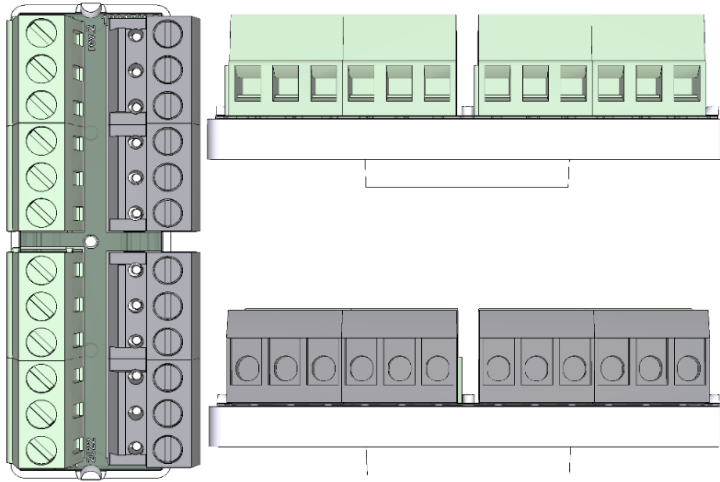

## 100603 - 12-pol Skruv 2.5mm<sup>2</sup> jackbar

E5010171, 12-pol till 12-pol genomgående koppling. Anslutning via skruvplint upp till 2.5mm<sup>2</sup> med trådskydd av hisstyp. Märkning 01-12. Utgående plintar är jackbara.

### Illustration

### Koppling

**Max. ström (per pol):** 5A

**Max. spänning:** 50V

**Vikt:** 0,029

**Mått (LxBxH) mm:** 22x70x21

**Sockettyp:** L-fäste

**Socketmaterial:** PC/ABS

**RoHS:** Ja, 2011/65/EU

**LvD:** Ja, 2014/35/EU

**CE:** Ja

**Anslutningar (pol 01-12)**

**Kabelarea:** 2,5mm<sup>2</sup>

**Plinttyp:** Skruv Jackbar på utgåend

**Verktyg:** Spårskruvmejsel