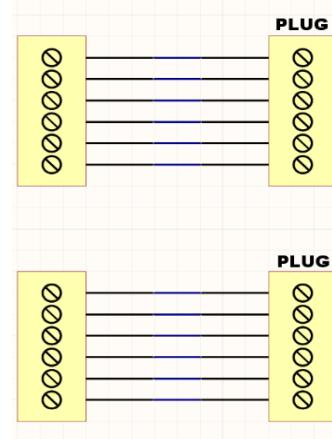

## 100603 - 12-pol Skruv 2.5mm<sup>2</sup> jackbar

E5010171, 12-pol till 12-pol genomgående koppling. Anslutning via skruvplint upp till 2.5mm<sup>2</sup> med trådskydd av hisstyp. Märkning 01-12. Utgående plintar är jackbara.

### Illustration

### Koppling

**Max. ström (per pol):** 5A

**Max. spänning:** 50V

**Vikt:** 0,029

**Mått (LxBxH) mm:** 22x70x21

**Sockettyp:** L-fäste

**Socketmaterial:** PC/ABS

**RoHS:** Ja, 2011/65/EU

**LvD:** Ja, 2014/35/EU

**CE:** Ja

**Anslutningar (pol 01-12)**

**Kabelarea:** 2,5mm<sup>2</sup>

**Plinttyp:** Skruv Jackbar på utgåend

**Verktyg:** Spårskruvmejsel