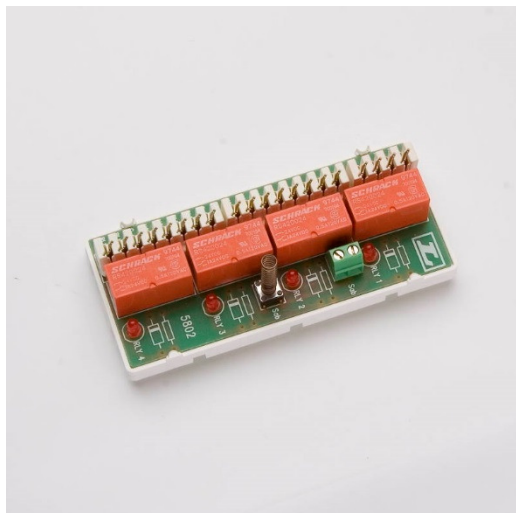

Informationen i detta dokument får fritt användas som anläggningsdokument och i försäljningssyfte av våra återförsäljare. Annan spridning är inte tillåten.
Copyright Linjator AB.

Artikelnr	212501
E-nummer	5010106
Benämning	Relämodul 4x1 vxl 24VDC LSA med sab
Färg	Vit
Mått (mm)	40x89x18
Vikt (kg)	0,029
Material	PC/ABS

RoHS

Driftspänning < 50V

Max ström Använd ledarens diameter,
max 2A