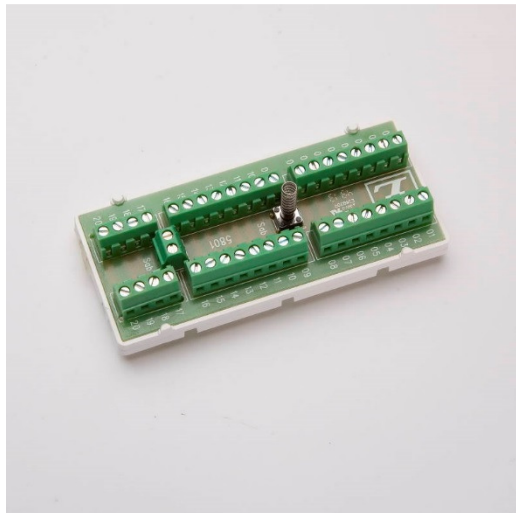

Informationen i detta dokument får fritt användas som anläggningsdokument och i försäljningssyfte av våra återförsäljare. Annan spridning är inte tillåten.
Copyright Linjator AB.

Genomgångsplint märkt 01-20 med sabotagekontakt

Artikelnr	210101
E-nummer	E5010099
Benämning	Kopplingsmodul 20 pol skruv 1 mm ² med sab
Färg	Vit
Mått (mm)	40x89x15
Vikt (kg)	0,029
Material	PC/ABS

RoHS

Driftspänning	< 50V
Max ström	2A