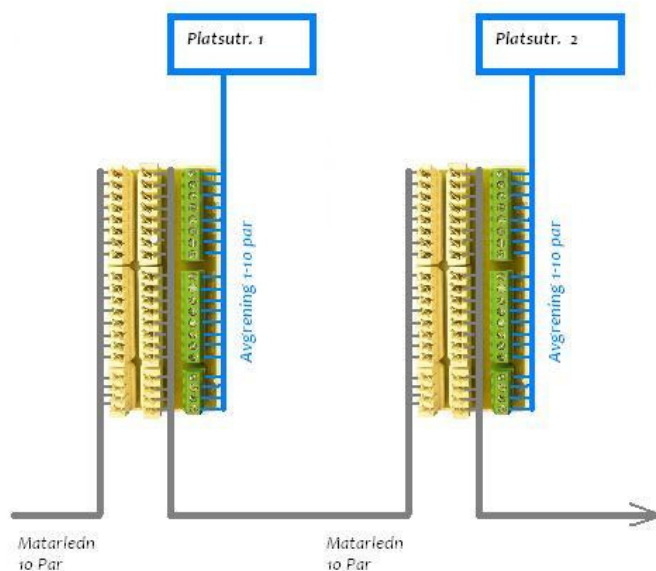

## Avgreningsmodul 110810

### Funktion / Användning

Modulen är avsedd att användas vid slingmatning av flera platsutrustningar, t.ex. dörrmiljöer i passage- och larmsystem. Matning och vidareledning av upp till 10 par sker i slitskontakter och avgrening i skruvklämmor (max 1mm<sup>2</sup>).

Modulen installeras enkelt i våra boxar med snäppfäste eller i Kronehållare /19" linjal med adapter.

### Artikelnr:

110810 Avgreningsmodul 10P Slits / Skruv 1mm<sup>2</sup>